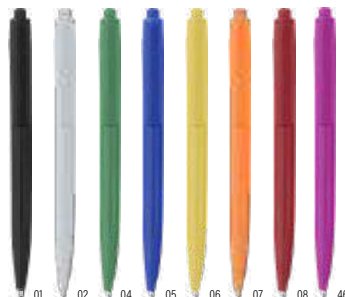

01 02 04 05 06 07 08 46