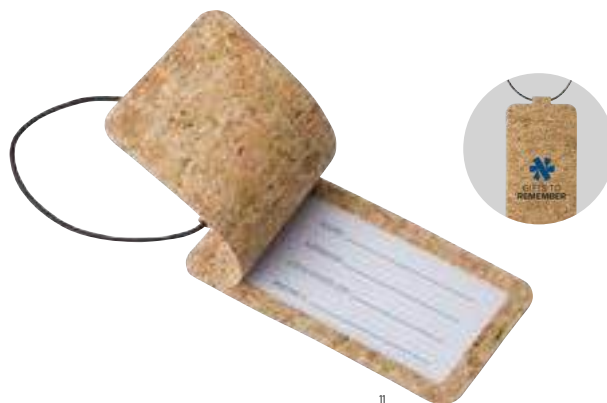

1014861

Etiqueta de corcho para equipaje Makai

Identificador de corcho para equipaje, con banda elástica. Inserto de tarjeta para datos personales (nombre, dirección, ciudad/estado y número de teléfono). Presentado en una bolsa de PE reciclado. **Medidas:** 11,8 × 6 × 0,2 cm

Unidades	> 1	> 250	> 500	> 1000	> 2000
Precio	€ 1,96	€ 1,84	€ 1,73	€ 1,64	€ 1,59