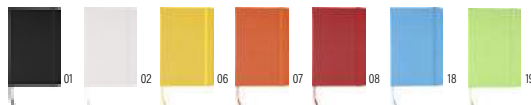

Convierte ideas en diseños a todo color

1207023

24H

Cuaderno de PU reciclado Eva

Libreta (aprox. A5) con tapa dura de rPET PU, 80 páginas rayadas (70 g/m²). Con marca páginas y cierre con goma. Incluye un logotipo termograbado en la parte trasera, indicando que es material reciclado. **Medidas:** 21 × 14 × 1,2 cm

Unidades	> 1	> 400	> 800	> 1600	> 3200
Precio	€ 3,26	€ 3,06	€ 2,87	€ 2,74	€ 2,64