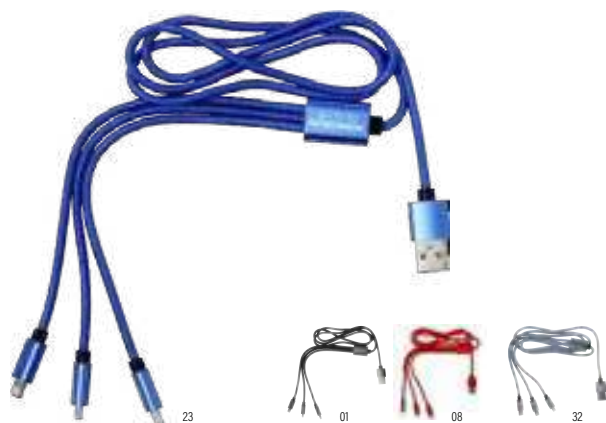

### Set de cables de aluminio Alvin

Set de cables de aluminio para carga con conectores USB, USB-C y micro USB. Incluye un llavero. **Medidas:** 18,9 x 1,6 x 0,8 cm

<b>Unidades</b>	> 1	> 100	> 200	> 400	> 800
<b>Precio</b>	€ 3,11	€ 2,93	€ 2,74	€ 2,61	€ 2,53