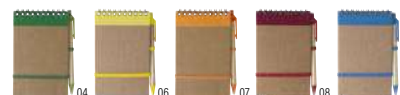

04

06

07

08

18

9182

Libreta de papel reciclado Angela

Cuaderno de papel reciclado con espiral. Tiene 60 páginas lineadas, notas adhesivas en cinco colores, 25 de cada color, regla y bolígrafo con tinta azul.

Medidas: 14,8 × 12,8 × 1,7 cm

Unidades	> 1	> 100	> 200	> 400	> 800
Precio	€ 2,84	€ 2,67	€ 2,50	€ 2,39	€ 2,30

2715

Libreta de cartón reciclado Stella

Cuaderno con tapas de cartón reciclado. 60 hojas de papel recicladas y lineadas y bolígrafo de material reciclado y biodegradable, con tinta azul. **Medidas:** 17,9 × 13,1 × 1,2 cm

Unidades	> 1	> 200	> 400	> 800	> 1600
Precio	€ 2,17	€ 2,04	€ 1,91	€ 1,83	€ 1,76

5410

Libreta de cartón reciclado Emory

Cuaderno de 70 hojas lineadas con tapas de cartón reciclado y cierre goma. Incluye bolígrafo con cuerpo de cartón reciclado y tinta azul. **Medidas:** 10 × 14,5 × 0,8 cm

Unidades	> 1	> 200	> 400	> 800	> 1600
Precio	€ 1,74	€ 1,64	€ 1,53	€ 1,46	€ 1,41