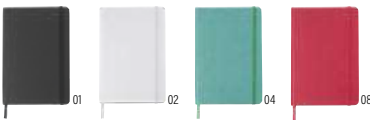

1015150 24H

Cuaderno de cartón reciclado Evangeline
Libreta (aprox. A5) de cartón reciclado con 160 páginas a rayas. Elástico y cinta marcapáginas a juego.
Medidas: 14 × 1 × 21 cm

Unidades	> 1	> 100	> 200	> 400	> 800
Precio	€ 3,40	€ 3,19	€ 2,99	€ 2,86	€ 2,74