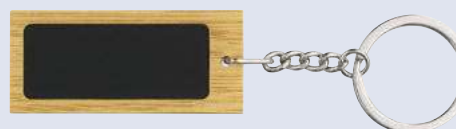

Un propósito en cada regalo

Aluminio reciclado

Detalles de bambú

Caja de cartón Kraft
con interior de terciopelo

1274012

Set de regalo en caja de cartón Zaid

Set con un bolígrafo de bambú y aluminio reciclado, con tinta azul, pulsador de bambú y punta de plástico cromado, y un llavero rectangular de bambú y acero inoxidable. Ambos artículos tienen un acabado de caucho e incluyen un logotipo de aluminio reciclado. Presentados en una caja Kraft con interior de terciopelo. **Medidas:** $\varnothing 2,7 \times 17 \times 9,5 \times 2,7$ cm

Unidades	> 1	> 200	> 400	> 800	> 1600
Precio	€ 5,30	€ 4,99	€ 4,66	€ 4,46	€ 4,30