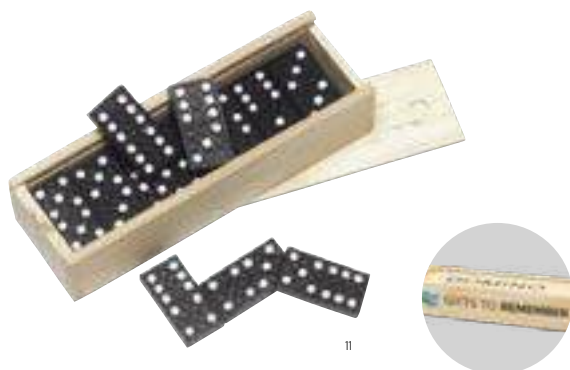

Juego de Mikado en caja de madera Cas

Juego de mikado en un estuche de madera. **Medidas:** 19,3 × 4,5 × 2,5 cm

Unidades	> 1	> 288	> 576	> 1152	> 2304
Precio	€ 1,61	€ 1,51	€ 1,41	€ 1,36	€ 1,31