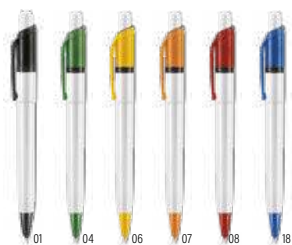

01 04 06 07 08 18