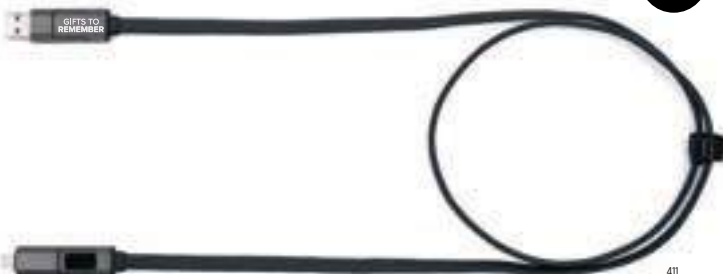

NEW

1355995

Cable de carga y transferencia BrandCharger Thor Eco

El cable BrandCharger Thor Eco 4 en 1 ofrece carga rápida de hasta 65 W y es compatible con la transferencia de datos USB 2.0. Fabricado de nailon reciclado, el cable de 120 cm tiene entradas de tipo C y USB-A y salidas de tipo C y Lightning. Combina sostenibilidad, versatilidad y gran rendimiento en un cable esencial.

Medidas: 120 cm

Unidades	>1	>100	>200	>400	>800
Precio	€16,64	€15,64	€14,64	€13,99	€13,49