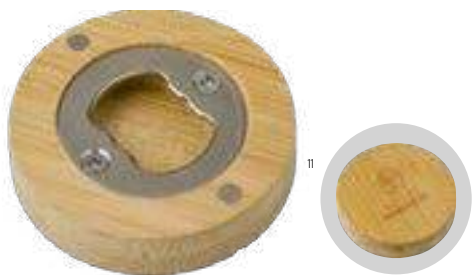

### Tabla de bambú con cuchillo Jelena

Tabla para quesos de bambú con un cuchillo encajado en un recorte en la tabla. Presentada en una caja de papel kraft. **Medidas:** 31 × 17,5 × 1,5 cm

<b>Unidades</b>	> 1	> 24	> 48	> 96	> 192
<b>Precio</b>	€ 11,91	€ 11,20	€ 10,49	€ 10,01	€ 9,66