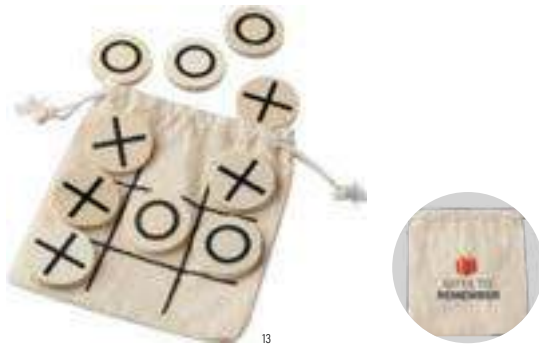

13

1107132

Juego 3 en raya de madera Waltraud

Juego 3 en raya de madera natural. Incluye 10 pequeñas piezas. Presentado en una bolsa de algodón.

Medidas: ø 3,3 x 0,6 cm

Unidades	> 1	> 200	> 400	> 800	> 1600
Precio	€ 1,61	€ 1,51	€ 1,41	€ 1,36	€ 1,31