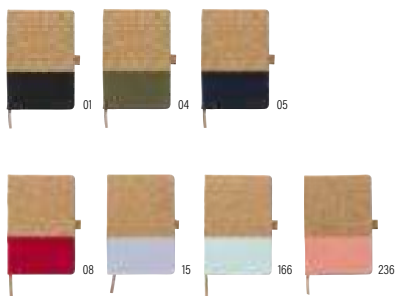

967381

Cuaderno de corcho y algodón Trevor

Libreta (aprox. A5) de corcho y algodón con 80 páginas lineadas y cinta elástica para bolígrafo. **Medidas:** 21 × 14 × 1,2 cm

Unidades	> 1	> 50	> 100	> 200	> 400
Precio	€ 3,77	€ 3,54	€ 3,31	€ 3,17	€ 3,06