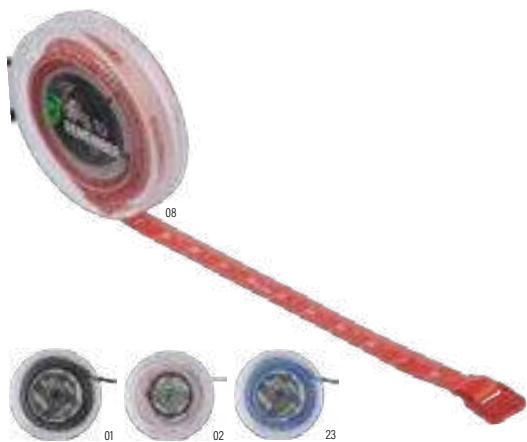

1096680

Flexómetro retráctil de plástico Theo

Cinta métrica retráctil de plástico. 1,5 metros con estuche transparente y cinta y detalles coloreados. Incluye pulsador y mecanismo de bloqueo. Superficie plana en la parte posterior, para imprimir. **Medidas:** ø 5,2 x 1,4 cm

Unidades	> 1	> 250	> 500	> 1000	> 2000
Precio	€ 0,87	€ 0,81	€ 0,77	€ 0,73	€ 0,70