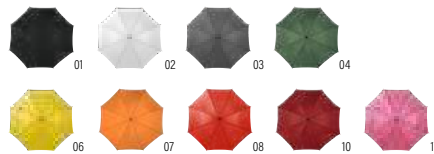

4070 AUTO 24H

Paraguas de poliéster Kelly

Paraguas automático de 8 paneles de poliéster (190 T). Con mango y caña de madera, varillas de metal y cierre velcro. **Medidas:** $\varnothing$ 103,5 x 88,5 cm

Unidades	> 1	> 48	> 96	> 192	> 384
Precio	€ 10,46	€ 9,83	€ 9,20	€ 8,79	€ 8,47