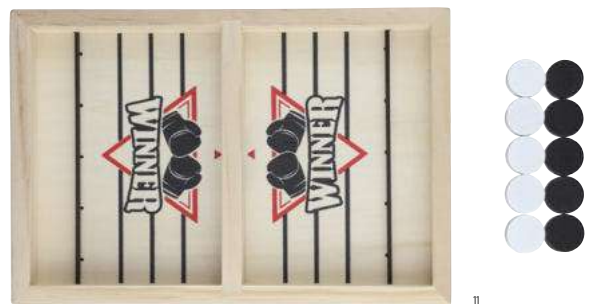

1267534

Juego de madera Rio

Juego de expulsión de fichas, de madera. Incluye 10 fichas de ajedrez (5 blancas y 5 negras) y un manual para facilitar la configuración y el juego. Un set de habilidad trepidante para adultos con un total de 11 piezas. Presentado en una caja de cartón marrón con portada ilustrada.

Medidas: ø 1,9 × 22 × 15 × 2 cm

Unidades	> 1	> 160	> 320	> 640	> 1280
Precio	€ 6,03	€ 5,67	€ 5,30	€ 5,06	€ 4,89

Los precios indicados en este catálogo son orientativos y no incluyen impresión, gastos de envío ni IVA.