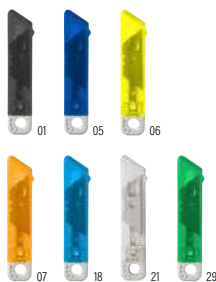

8545

Cúter transparente de plástico Griffin

Cúter de plástico transparente con retroceso automático de seguridad.

Medidas: 12,4 × 2,4 × 1,4 cm

Unidades	> 1	> 360	> 720	> 1440	> 2880
Precio	€ 0,74	€ 0,70	€ 0,66	€ 0,63	€ 0,60