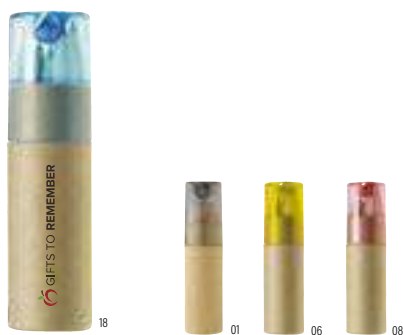

2497

Tubo de cartón y ABS con lápices Libbie

Tubo de cartón con 6 lápices de color y sacapuntas en la tapa de ABS.

Medidas: ø 2,5 x 10,5 cm

Unidades	> 1	> 480	> 960	> 1920	> 3840
Precio	€ 0,66	€ 0,61	€ 0,57	€ 0,56	€ 0,53