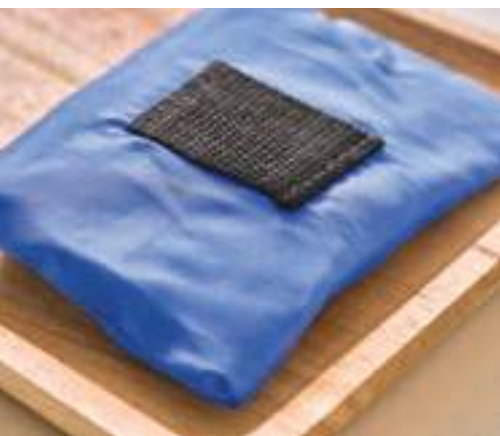

Ten siempre a mano un botiquín

02