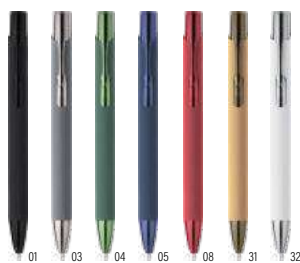

01 03 04 05 08 31 32