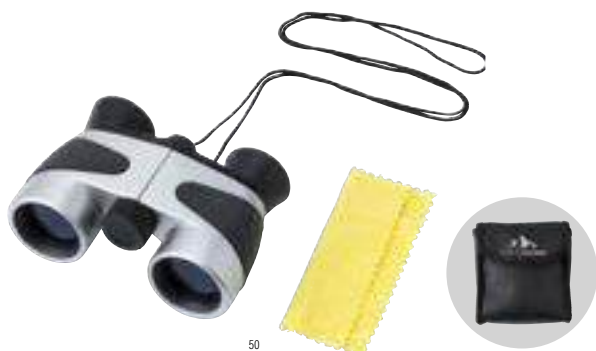

6528

Prismáticos de plástico Miranda

Prismáticos 4 x 30 de plástico y caucho con cordón y paño limpiador. Presentados en un estuche de nailon con trabilla para el cinturón. **Medidas:** 11,5 x 8,3 x 4,5 cm

Unidades	> 1	> 40	> 80	> 160	> 320
Precio	€ 11,17	€ 10,50	€ 9,83	€ 9,39	€ 9,04