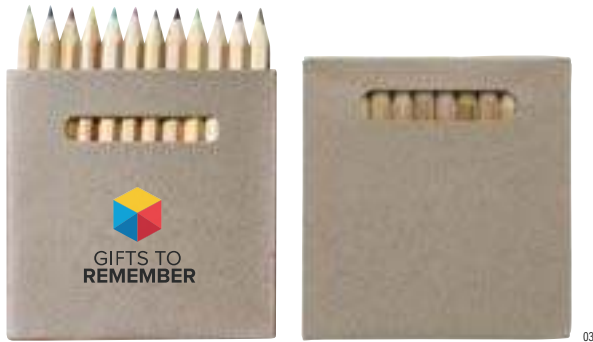

2468

Set de lápices de madera Devin

Caja de cartón con 12 pequeños lápices de madera, de diferentes colores. **Medidas:** 8,9 x 8,7 x 0,8 cm

Unidades	> 1	> 400	> 800	> 1600	> 3200
Precio	€ 0,64	€ 0,60	€ 0,57	€ 0,54	€ 0,51