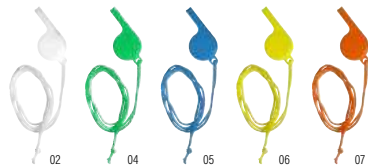

02 04 05 06 07

7060

Silbato de PS Josh

Silbato colgante de PS. Venta en múltiplos de 48 unidades, precio por unidad. **Medidas:** 5,6 x 2 x 2,5 cm

Unidades	> 1	> 960	> 1920	> 3840	> 7680
Precio	€ 0,29	€ 0,27	€ 0,26	€ 0,24	€ 0,23