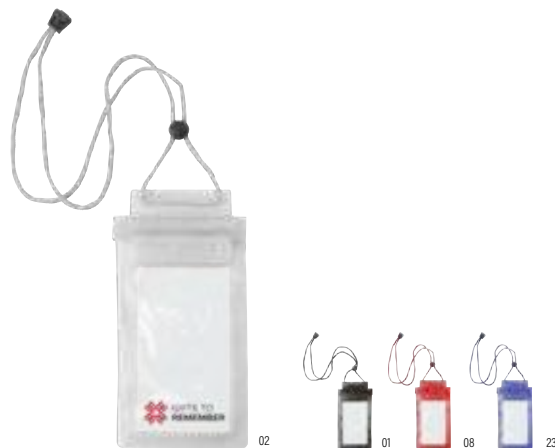

7811

Funda de PVC resistente al agua Emily

Funda de PVC resistente al agua. Incluye cordón con cierre de seguridad (46 cm). Permite utilizar la pantalla táctil del móvil sin tener que sacarlo. **Medidas:** 26,5 x 11 x 0,1 cm

Unidades	> 1	> 200	> 400	> 800	> 1600
Precio	€ 1,43	€ 1,34	€ 1,26	€ 1,20	€ 1,16