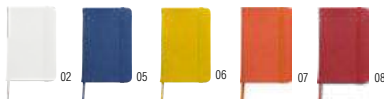

2889

Cuaderno de PU Dita

Libreta (aprox. A6) con tapas de polipiel, 96 páginas lineadas, marca páginas y cierre con goma. **Medidas:** 14,1 × 9 × 1,6 cm

Unidades	> 1	> 100	> 200	> 400	> 800
Precio	€ 1,83	€ 1,71	€ 1,61	€ 1,54	€ 1,49

8251

Cuaderno de PU Brigitta

Libreta (aprox. A5) con tapas de polipiel, 96 hojas lisas, marca páginas y cierre con goma. **Medidas:** 21,3 × 14,2 × 1,6 cm

Unidades	> 1	> 100	> 200	> 400	> 800
Precio	€ 3,13	€ 2,94	€ 2,76	€ 2,63	€ 2,53

1148543

Cuaderno de PU Bradley

Libreta (aprox. A5) de PU con 96 páginas de cuadrícula de 5 mm sin marco. Marca páginas y cierre con goma. **Medidas:** 21 × 14 × 1,5 cm

Unidades	> 1	> 50	> 100	> 200	> 400
Precio	€ 3,13	€ 2,94	€ 2,76	€ 2,63	€ 2,53