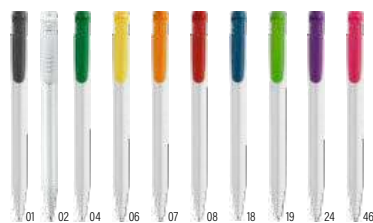

01

02

04

06

07

08

18

19

24

46