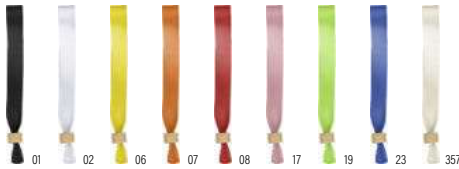

1204140

24H

Pulsera de rPET Tarian

Pulsera de rPET 300D con clip de cierre de bambú. Ideal para eventos y festivales.

Medidas: 34 × 1,5 cm

Unidades	> 1	> 3000	> 6000	> 12000	> 24000
Precio	€ 0,43	€ 0,40	€ 0,37	€ 0,36	€ 0,34