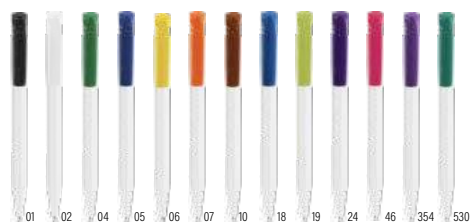

01

02

04

05

06

07

10

18

19

24

46

354

530

4740

Bolígrafo Stilinea S30 de plástico

Bolígrafo Stilinea S30 de plástico con cuerpo blanco y detalles de color. Tinta azul alemana Dokumental.

Medidas: ø 1,5 × 13,8 cm

Precio bajo petición

2254

Bolígrafo Stilinea Pier

Bolígrafo Stilinea Pier de plástico, con cuerpo blanco y clip y pulsador de color. Carga jumbo. Tinta azul alemana Dokumental. **Medidas:** ø 1,4 × 13,5 cm

Precio bajo petición

23528

Bolígrafo Stilinea S45 ABS

Bolígrafo Stilinea S45 de ABS con clip de color. Tinta azul alemana Dokumental. **Medidas:** ø 1,4 × 13,7 cm

Precio bajo petición