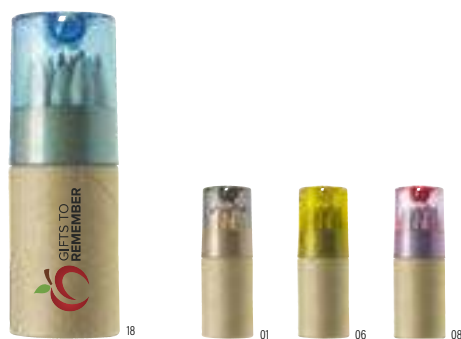

2495

Tubo de cartón y ABS con lápices Terrence

Tubo de cartón con 12 lápices de color y sacapuntas en la tapa de ABS.

Medidas: ø 3,5 x 10,5 cm

Unidades	> 1	> 200	> 400	> 800	> 1600
Precio	€ 1,19	€ 1,11	€ 1,04	€ 1,00	€ 0,96