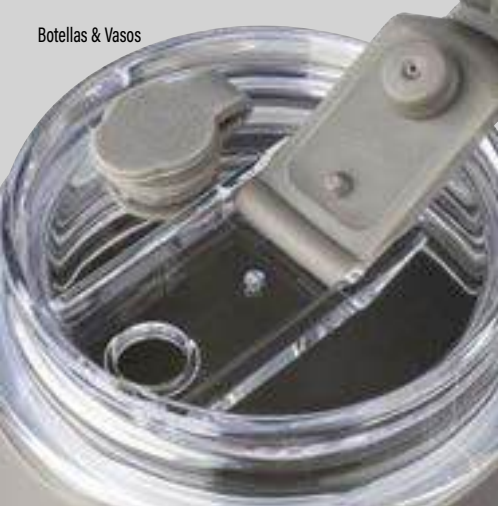

1274051

Botella termo de acero inox. Omari

Botella bidón termo de acero inoxidable (500 ml) con interior de acero inoxidable 304 y exterior 201. Incluye dos tapas: una de PP con asa y una de PS transparente para usar con la pajita de acero inoxidable incluida, con punta de silicona y soporte. Presentada en una caja de cartón marrón. Evitar bebidas ácidas o con gas. **Medidas:** 25 × 23,5 × 7,8 cm

Unidades	> 1	> 80	> 160	> 320	> 640
Precio	€ 19,51	€ 18,34	€ 17,17	€ 16,39	€ 15,80