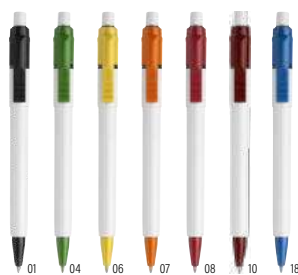

13162

24H

Bolígrafo Stilolinea Baron ABS

Bolígrafo Stilolinea Baron de ABS, con punta y anilla de color.
Tinta alemana Dokumental. **Medidas:** ø 1,4 × 13,4 cm

Precio bajo petición

13164

24H

Bolígrafo Stilolinea Baron ABS

Bolígrafo Stilolinea Baron ABS, con clip y punta de color.
Tinta alemana Dokumental. **Medidas:** ø 1,4 × 13,4 cm

Precio bajo petición

2250

24H

Bolígrafo Stilolinea Baron

Bolígrafo de plástico Stilolinea Baron, con cuerpo blanco,
clip de color y carga jumbo. Tinta azul alemana Dokumental.
Medidas: ø 1,4 × 13,4 cm

Precio bajo petición