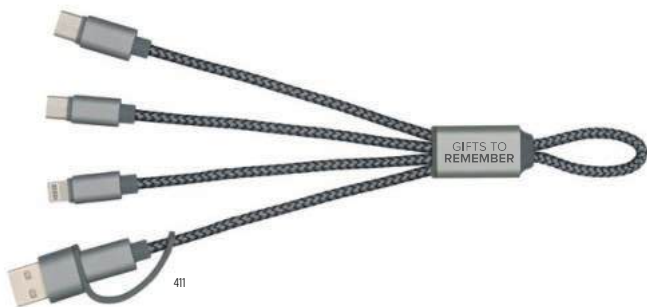

1163690 24H

Cable de carga BrandCharger Trident 2

El Trident 2 es un cable de carga ultrarresistente con una vida útil de más de 12 000 dobleces, lo que lo hace seis veces más resistente que los cables estándar. Fabricado con una base de aluminio y una cubierta trenzada de nailon reforzado, es compatible con conexiones USB-A, Type-C y Lightning. Trident 2 admite la carga de alta velocidad para teléfonos, tabletas y computadoras portátiles, combinando durabilidad con un diseño refinado. **Medidas:** 19 × 1 × 19 cm

Unidades	> 1	> 100	> 200	> 400	> 600
Precio	€ 11,93	€ 11,21	€ 10,50	€ 10,01	€ 9,66