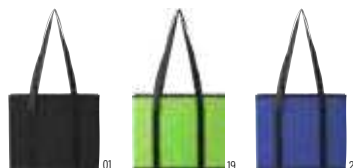

2126

80 gr/m²

Organizador de nonwoven Remi

Organizador plegable ideal para el maletero, de tejido sin tejer (80gr/m²). Tiene dos asas largas, dos asas de mano, un bolsillo delantero y base de cartón a juego.

Medidas: 34 × 28 × 24 cm

Unidades	> 1	> 40	> 80	> 160	> 320
Precio	€ 8,64	€ 8,13	€ 7,60	€ 7,26	€ 7,00