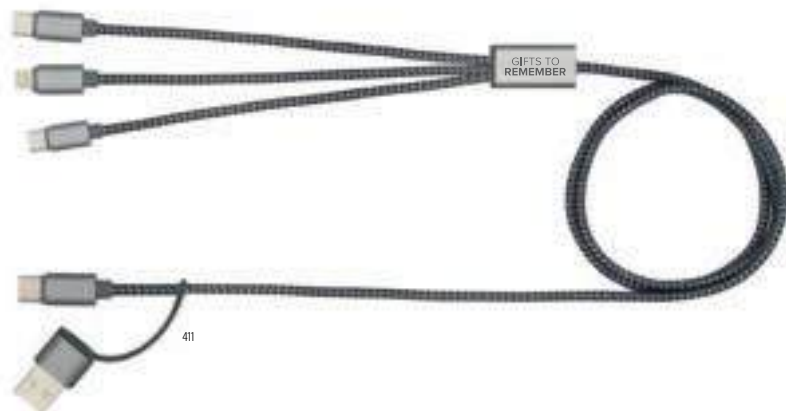

1163691 24H

Cable de carga BrandCharger Trident 2+

El cable de carga ultrarresistente Trident 2+ está diseñado para durar, con una vida útil de más de 12 000 dobleces, seis veces más resistente que los cables estándar. Su base de aluminio y su revestimiento trenzado de nailon reforzado le proporcionan durabilidad y un diseño elegante. Este cable USB-A a Micro/Tipo-C/ Lightning garantiza una carga fiable en todos los dispositivos compatibles, con una capacidad de carga máxima de 10 W.

Medidas: 100 × 1,7 × 0,7 cm

Unidades	> 1	> 100	> 200	> 400	> 600
Precio	€ 12,24	€ 11,51	€ 10,77	€ 10,29	€ 9,91