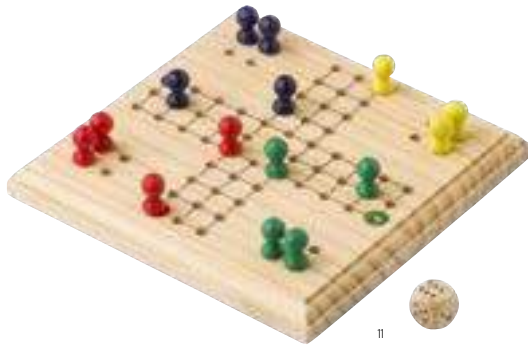

**Medidas:** 11,2 x 11,2 x 0,2 cm

<b>Unidades</b>	> 1	> 120	> 240	> 480	> 960
<b>Precio</b>	€ 1,51	€ 1,43	€ 1,33	€ 1,27	€ 1,23

11

736608

**Juego de parchís de madera Yasir**

Juego de parchís con tablero de madera. Piezas de madera y dados incluidos. Presentado en una bolsa de algodón con cordón. **Medidas:** 12 x 12 x 1,2 cm