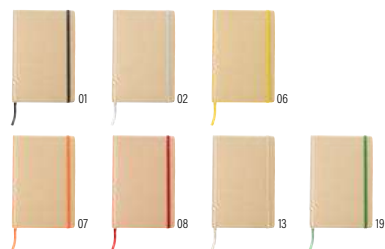

Unidades	> 1	> 50	> 100	> 200	> 400
Precio	€ 3,53	€ 3,31	€ 3,10	€ 2,96	€ 2,86

9144  

**Cuaderno de papel de piedra Cora**

Libreta (aprox. A5) de papel de piedra con 80 páginas lineadas. Banda elástica, marcapáginas y elástico para un bolígrafo, a juego. **Medidas:** 21 × 14 × 1,2 cm